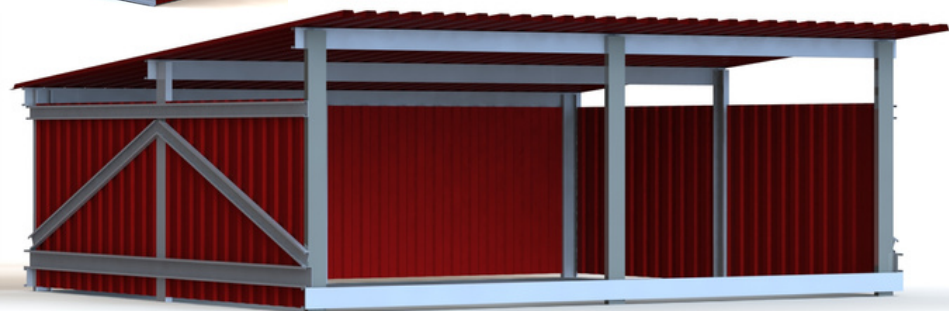

KIT ESTRUCTURA PARA AUTOMONTAJE: REFUGIO ANIMALES

3 199 € + IVA

CARM

carmsl.com

MEDIDAS

- Cubierta de 7.3x7.3m
- Altura libre 2'25 m
- Superficie Interior 43m²

CARACTERÍSTICAS DEL KIT

- Completamente atornillado para un fácil montaje.
- Perfil de acero galvanizado que evita la corrosión.
- Proceso de construcción sencillo y rápido.
- Incluye el material (estructura, chapa y tornillería) **sin montaje.**
- INCLUYE: Soportes de anclaje para solera.